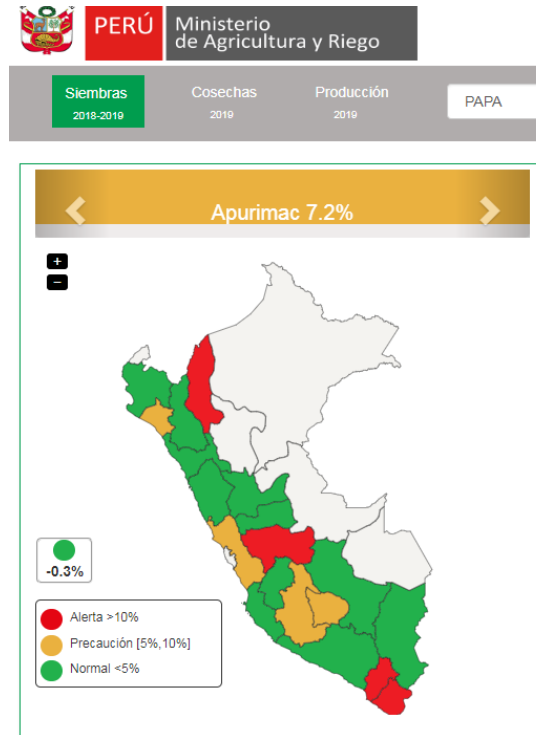

- En la sección de la izquierda se muestra el mapa, y puede seleccionar hasta nivel distrital, haciendo doble click sobre el mapa, se mostrará al lado derecho los datos del comparativo de siembras, cosechas y producción del nivel elegido, versus el promedio de las variables de interés.

- En el visor se muestra la leyenda del “semáforo”, la que indica que el “botón Rojo”, representa una “Alerta” ya que muestra un resultado comparativo mayor al 10%. El “botón Ámbar” representa una “Precaución” ya que muestra un resultado comparativo en un rango entre 5% al 10%, mientras que el “botón Verde”, representa una situación “Normal” ya que muestra un resultado comparativo menor al 5%.
- En la sección de la derecha se muestran los resultados comparativos de las variables seleccionadas (siembras, cosechas y producción) versus el promedio de las cinco últimas campañas agrícolas del cultivo seleccionado, a nivel de cada ámbito: Regional, provincial y distrital, para el periodo anual y mensual.

Prom: Muestra el promedio de las últimas 5 campañas agrícolas ejecutadas, para el caso de las siembras, y para las cosechas y la producción de los 5 últimos años calendario.

Resumen Intención/Cosecha/Producción:

Muestra el resultado de Intención de Siembra de la campaña agrícola 2018-2019; mientras, para las cosechas y la producción muestra el año 2019 en forma mensual.