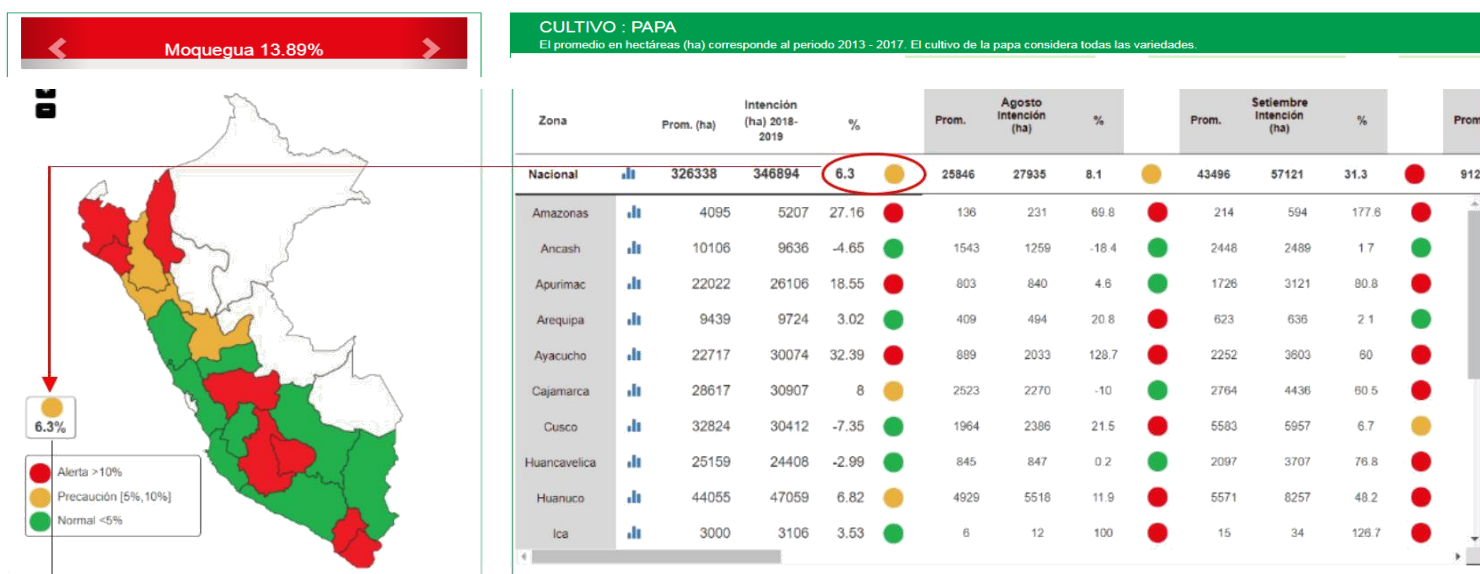

# Sistema de Información de Cultivos

El “Sistema de Información de Cultivos”, permite visualizar en el componente SIEMBRA el comportamiento de las intenciones de siembra del periodo agosto2018 – julio2019 comparándolas con el promedio de las siembras históricas (5 años últimas campañas agrícolas). Se elabora la variación porcentual que permite alertar con el uso de un semáforo.

**Leyenda:**

- Alerta >10%
- Precaución [5%,10%]
- Normal <5%

PERÚ Ministerio de Agricultura y Riego

SISTEMA DE INFORMACIÓN DE CULTIVOS

Siembras 2018-2019 | Cosechas 2019 | Producción 2019

PAPA | Seleccione un departamento | Seleccione una provincia | Reporte | Manual | Inicio

**Ejemplo de interpretación para cultivo papa a nivel nacional:**

➔ **6.3%** es la variación de crecimiento (división de  $[346894/326338]-1$ ), de las intenciones de siembra del periodo Ago2018-Jul2019 en comparación con el promedio de las siembras de las 5 últimas campañas agrícolas a nivel nacional del cultivo de la papa. Este resultado se encuentra en el rango de 5% a 10% le corresponde el color ámbar “precaución”.

A continuación, se describe el manejo del sistema:

- En la parte superior, podrá elegir el cultivo, para las variables siembras, cosechas y producción, asimismo, seleccionar una región, provincia y distrito.